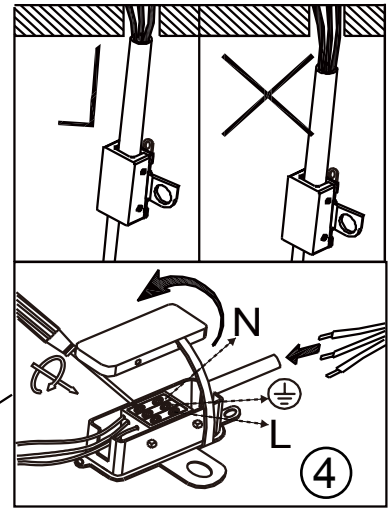

GLOBO

LIGHTING

B

15698-6H
15698-6HM

6 x Max 60W E27
230V~ 50Hz

GLOBO Handels GmbH
Gewerbestr. 3
A-9184 Sankt Peter
Austria
www.globo-lighting.com
office@globo-lighting.com