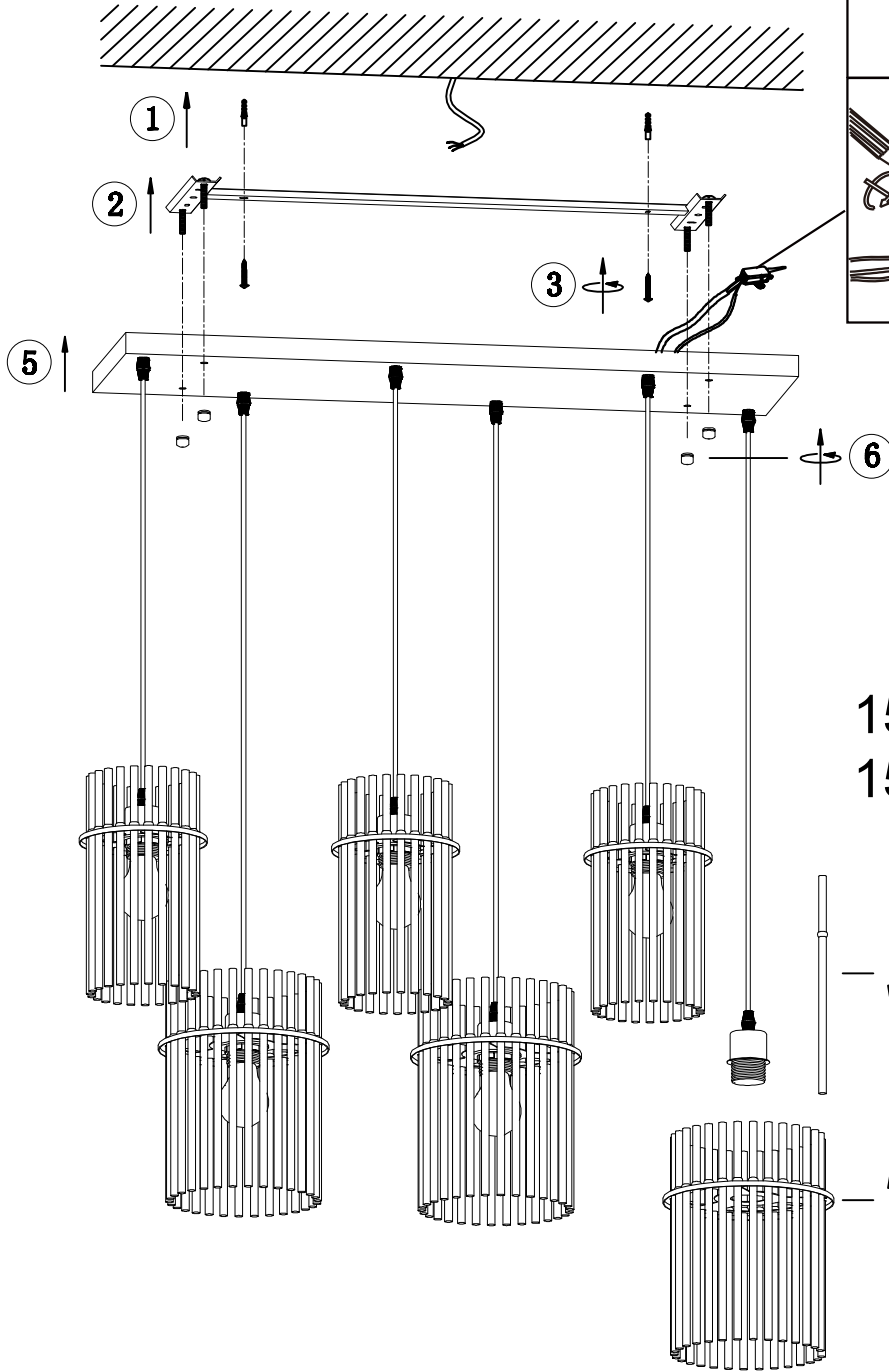

GLOBO

LIGHTING

B

15698-6H
15698-6HM

6 x Max 60W E27
230V~ 50Hz

GLOBO Handels GmbH
Gewerbestr. 3
A-9184 Sankt Peter
Austria
www.globo-lighting.com
office@globo-lighting.com