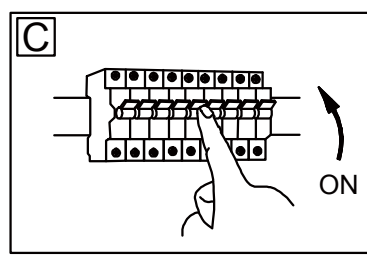

GLOBO

LIGHTING

B

15698-6H
15698-6HM

6 x Max 60W E27
230V~ 50Hz

GLOBO Handels GmbH
Gewerbestr. 3
A-9184 Sankt Peter
Austria
www.globo-lighting.com
office@globo-lighting.com