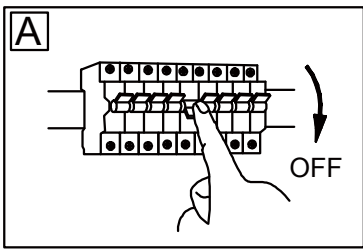

GLOBO

LIGHTING

B

15698-6H
15698-6HM

6 x Max 60W E27
230V~ 50Hz

GLOBO Handels GmbH
Gewerbestr. 3
A-9184 Sankt Peter
Austria
www.globo-lighting.com
office@globo-lighting.com